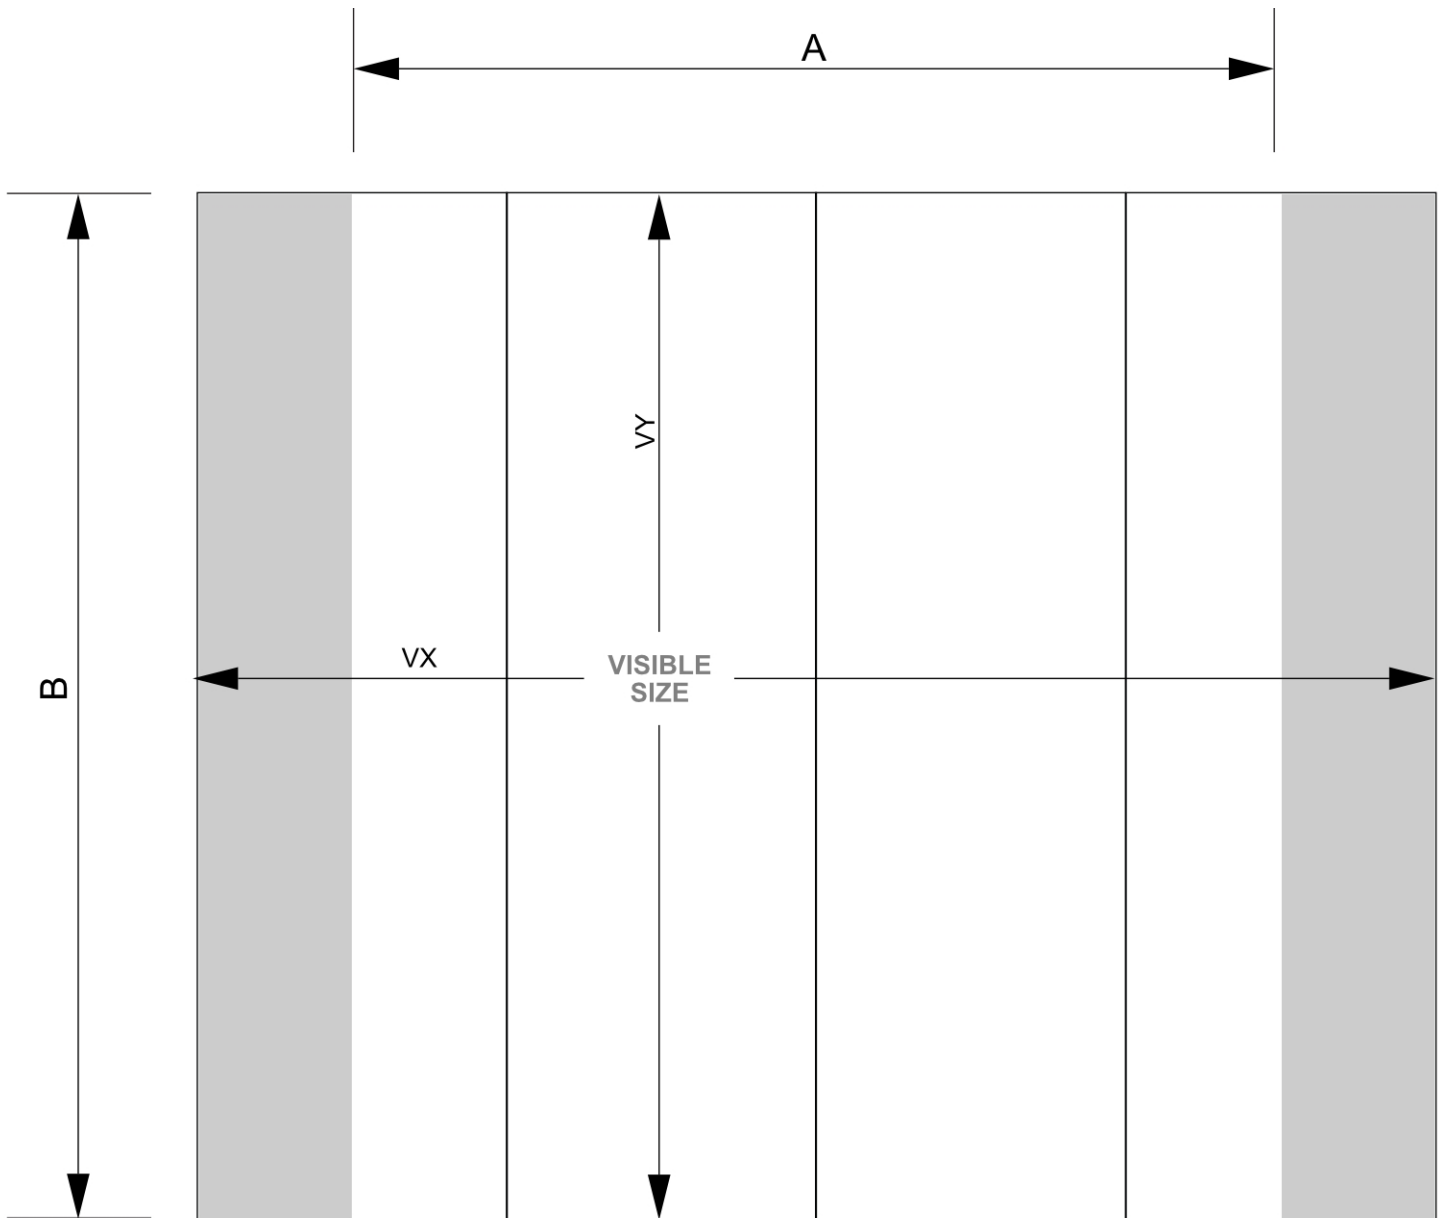

PRODUKT ARKUSZ

Pop-Up Magnetic Straight 5 x 3

PUM53S

- Poręczny system mocowania ze wzmocnionymi magnesami 12 mm
- Twarda walizka zamieniana w ladę
- System dostępny w wersji zakrzywionej i prostej

PRODUKT ARKUSZ

Pop-Up Magnetic Straight 5 x 3

PUM53S

PRODUKT ARKUSZ

Pop-Up Magnetic Straight 5 x 3

PUM53S

PODSTAWOWE INFORMACJE

SKU	Sizes (mm) (A x B x C)	Format (mm)	Widoczny rozmiar (mm) (VXxVY)	Rozstaw otworów (mm) (XxY)
PUM53S	4170 x 2240 x 320	5 x 3 (4170 x 2240 mm)	5004 x 2236 mm	-

Orientacja	Weight (kg)
Pionowy	30,60

PARAMETRY ELEKTRYCZNE

Oświetlenie	Kolor oświetlenia (K)	Luminancja (cd)	Intensywność światła (lx)	Moc (W)
Nie	-	-	-	-

INFORMACJE O OPAKOWANIU

Pakowanie 1 (mm)	Pakowanie 2 (mm)	Pakowanie 3 (mm)
990 x 710 x 420	-	-