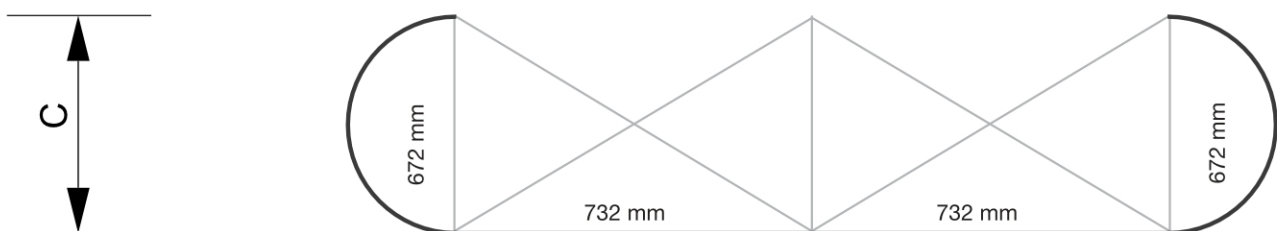

PRODUKT ARKUSZ

Pop-Up Magnetic Straight 5 x 3

PUM53S

- Poręczny system mocowania ze wzmocnionymi magnesami 12 mm
- Twarda walizka zamieniana w ladę
- System dostępny w wersji zakrzywionej i prostej

PRODUKT ARKUSZ

Pop-Up Magnetic Straight 5 x 3

PUM53S

PRODUKT ARKUSZ

Pop-Up Magnetic Straight 5 x 3

PUM53S

PODSTAWOWE INFORMACJE

SKU	Sizes (mm) (A x B x C)	Format (mm)	Widoczny rozmiar (mm) (VXxVY)	Rozstaw otworów (mm) (XxY)
PUM53S	4170 x 2240 x 320	5 x 3 (4170 x 2240 mm)	5004 x 2236 mm	-

Orientacja	Weight (kg)
Pionowy	30,60

PARAMETRY ELEKTRYCZNE

Oświetlenie	Kolor oświetlenia (K)	Luminancja (cd)	Intensywność światła (lx)	Moc (W)
Nie	-	-	-	-

INFORMACJE O OPAKOWANIU

Pakowanie 1 (mm)	Pakowanie 2 (mm)	Pakowanie 3 (mm)
990 x 710 x 420	-	-